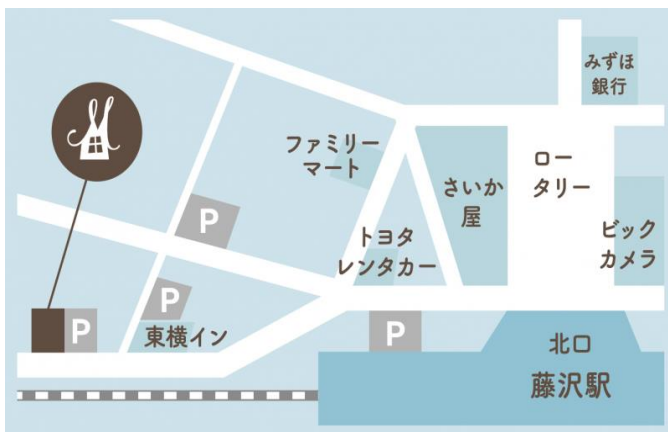

場所：株式会社 愛家 本社ショールーム

（藤沢市藤沢976-1 藤沢駅北口徒歩5分）

株式会社 愛家 (MANAIE)

TEL:0120-759-585 FAX:0466-25-9968

<http://www.manaie.co.jp> Mail: [info@manaie.co.jp](mailto:info@manaie.co.jp)

（水曜日定休日）

何なりとお気軽にお問合せ下さい！

担当：山田